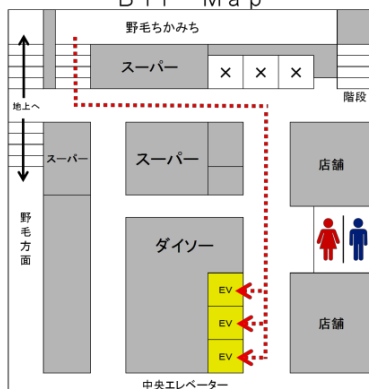

青少年交流・活動支援スペース

〒 231-0062 横浜市中区桜木町1-1-24 ぴおシティ 6F

Tel : 045-263-8020 Fax : 045-263-8252

<http://www.yokohama-youth.jp/>

アクセス

- JR「桜木町駅」徒歩 3 分
- 市営地下鉄「桜木町駅」徒歩 1 分

野毛ちかみち Map

B1F Map

B2F Map

- ・ぴおシティのエレベーターは、中央エレベーターをご利用ください
- ・19時30分以降は、B2F、1Fの出入口をご利用ください