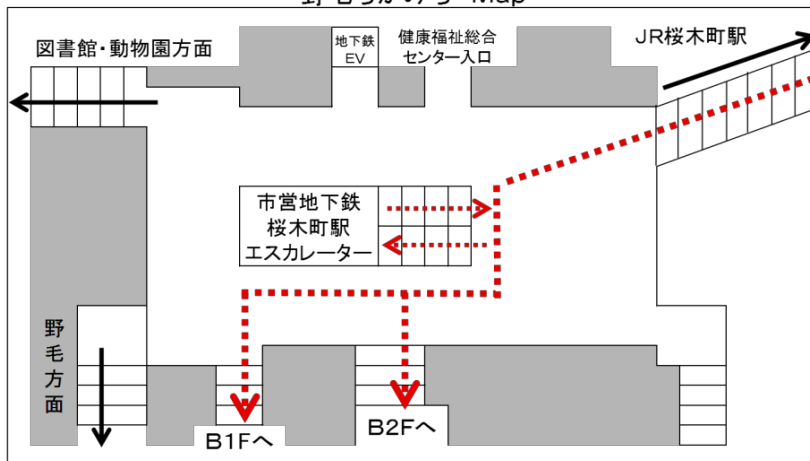

青少年交流・活動支援スペース

〒 231-0062 横浜市中区桜木町1-1-24 ぴおシティ 6F

Tel : 045-263-8020 Fax : 045-263-8252

<http://www.yokohama-youth.jp/>

アクセス

- JR「桜木町駅」徒歩 3 分
- 市営地下鉄「桜木町駅」徒歩 1 分

野毛ちかみち Map

B1F Map

B2F Map

- ・ぴおシティのエレベーターは、中央エレベーターをご利用ください
- ・19時30分以降は、B2F、1Fの出入口をご利用ください