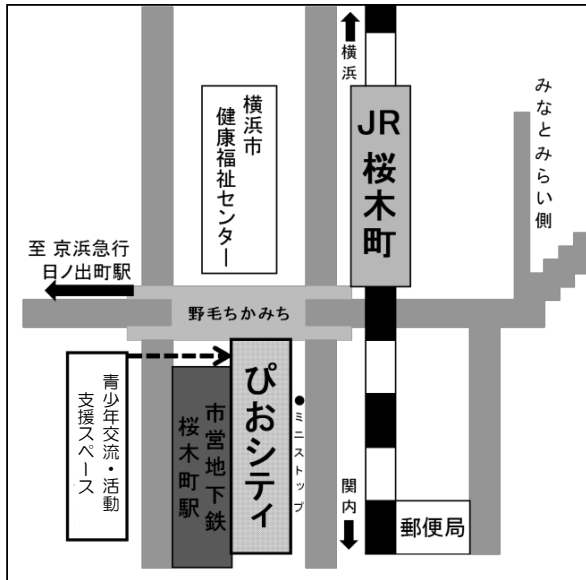

青少年交流・活動支援スペース

〒 231-0062 横浜市中区桜木町1-1-24 ぴおシティ 6F

Tel : 045-263-8020 Fax : 045-263-8252

<http://www.yokohama-youth.jp/>

アクセス

- JR「桜木町駅」徒歩 3 分
- 市営地下鉄「桜木町駅」徒歩 1 分

野毛ちかみち Map

B1F Map

B2F Map

- ・ぴおシティのエレベーターは、中央エレベーターをご利用ください
- ・19時30分以降は、B2F、1Fの出入口をご利用ください