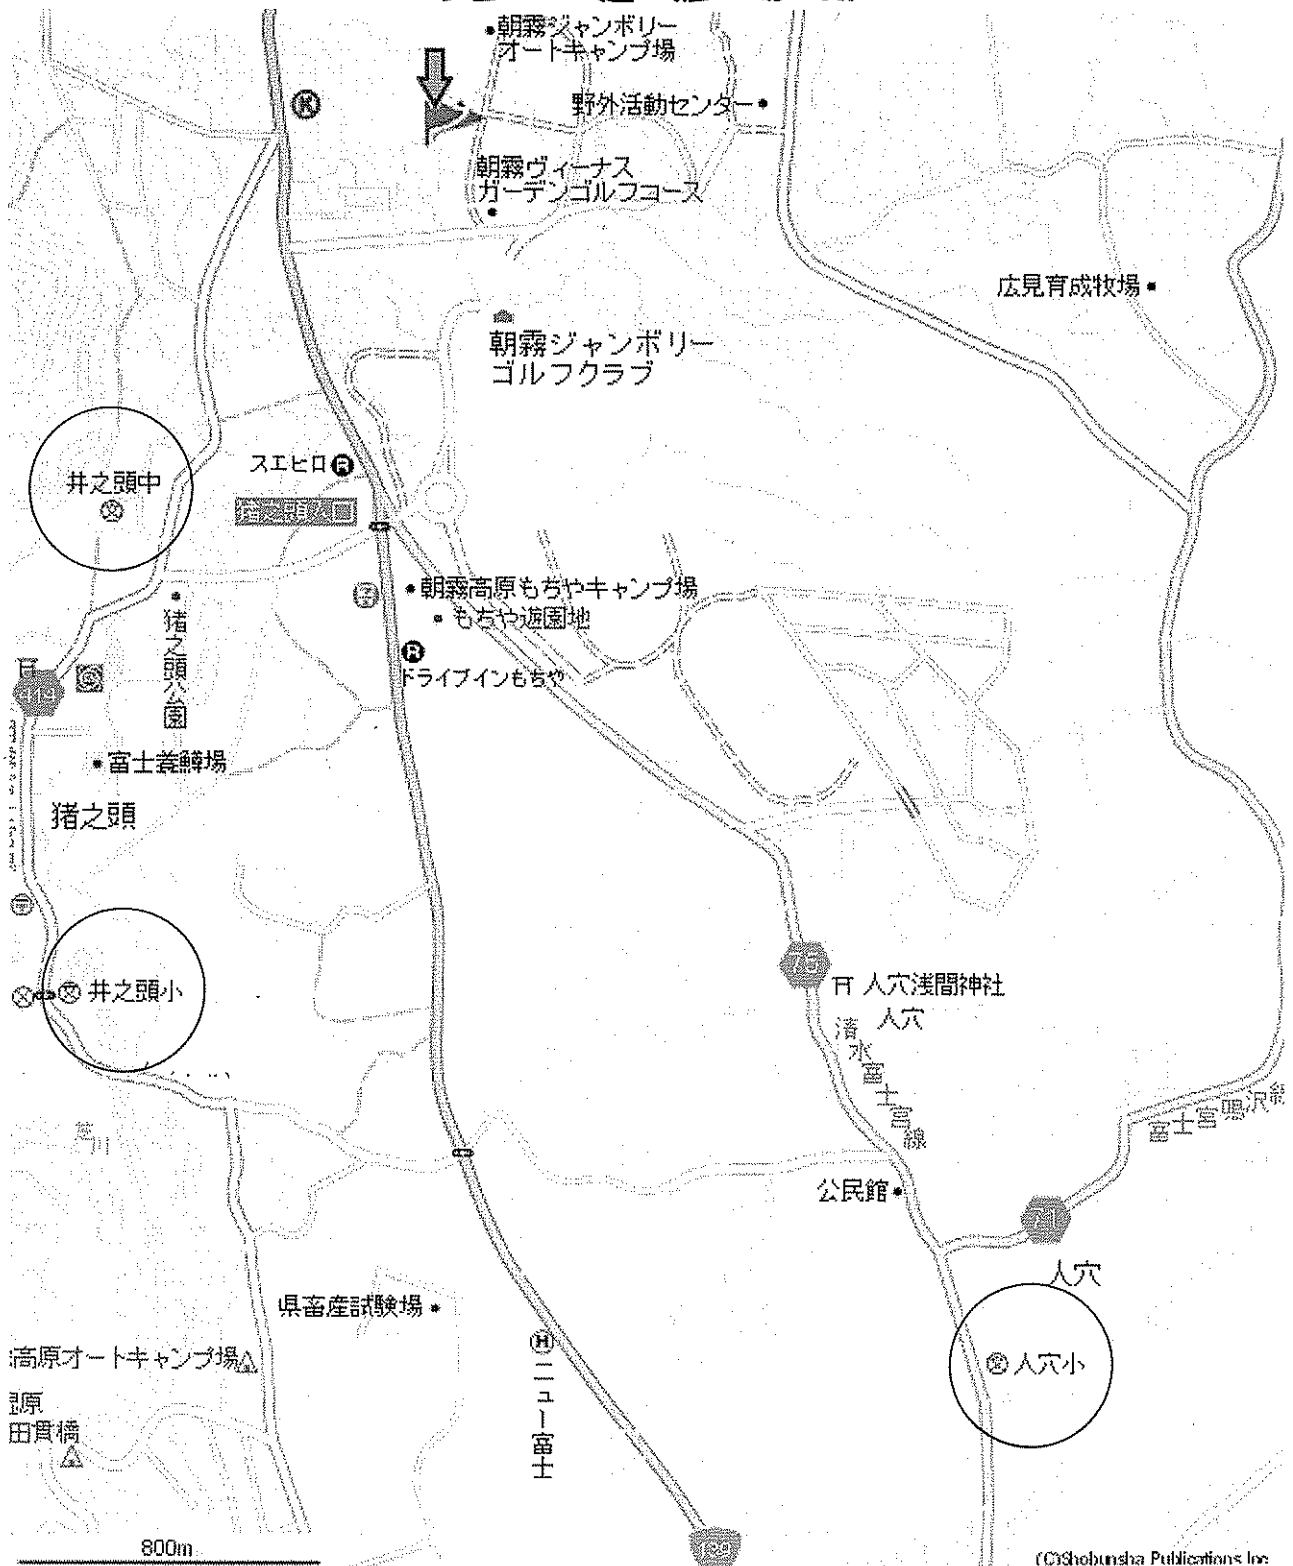

12KC 避難場所

井之頭小学校：富士宮市猪之頭 168
 井之頭中学校：富士宮市猪之頭 999
 人穴小学校：富士宮市人 穴 362

0544-52-0004
 0544-52-0111
 0544-52-0040